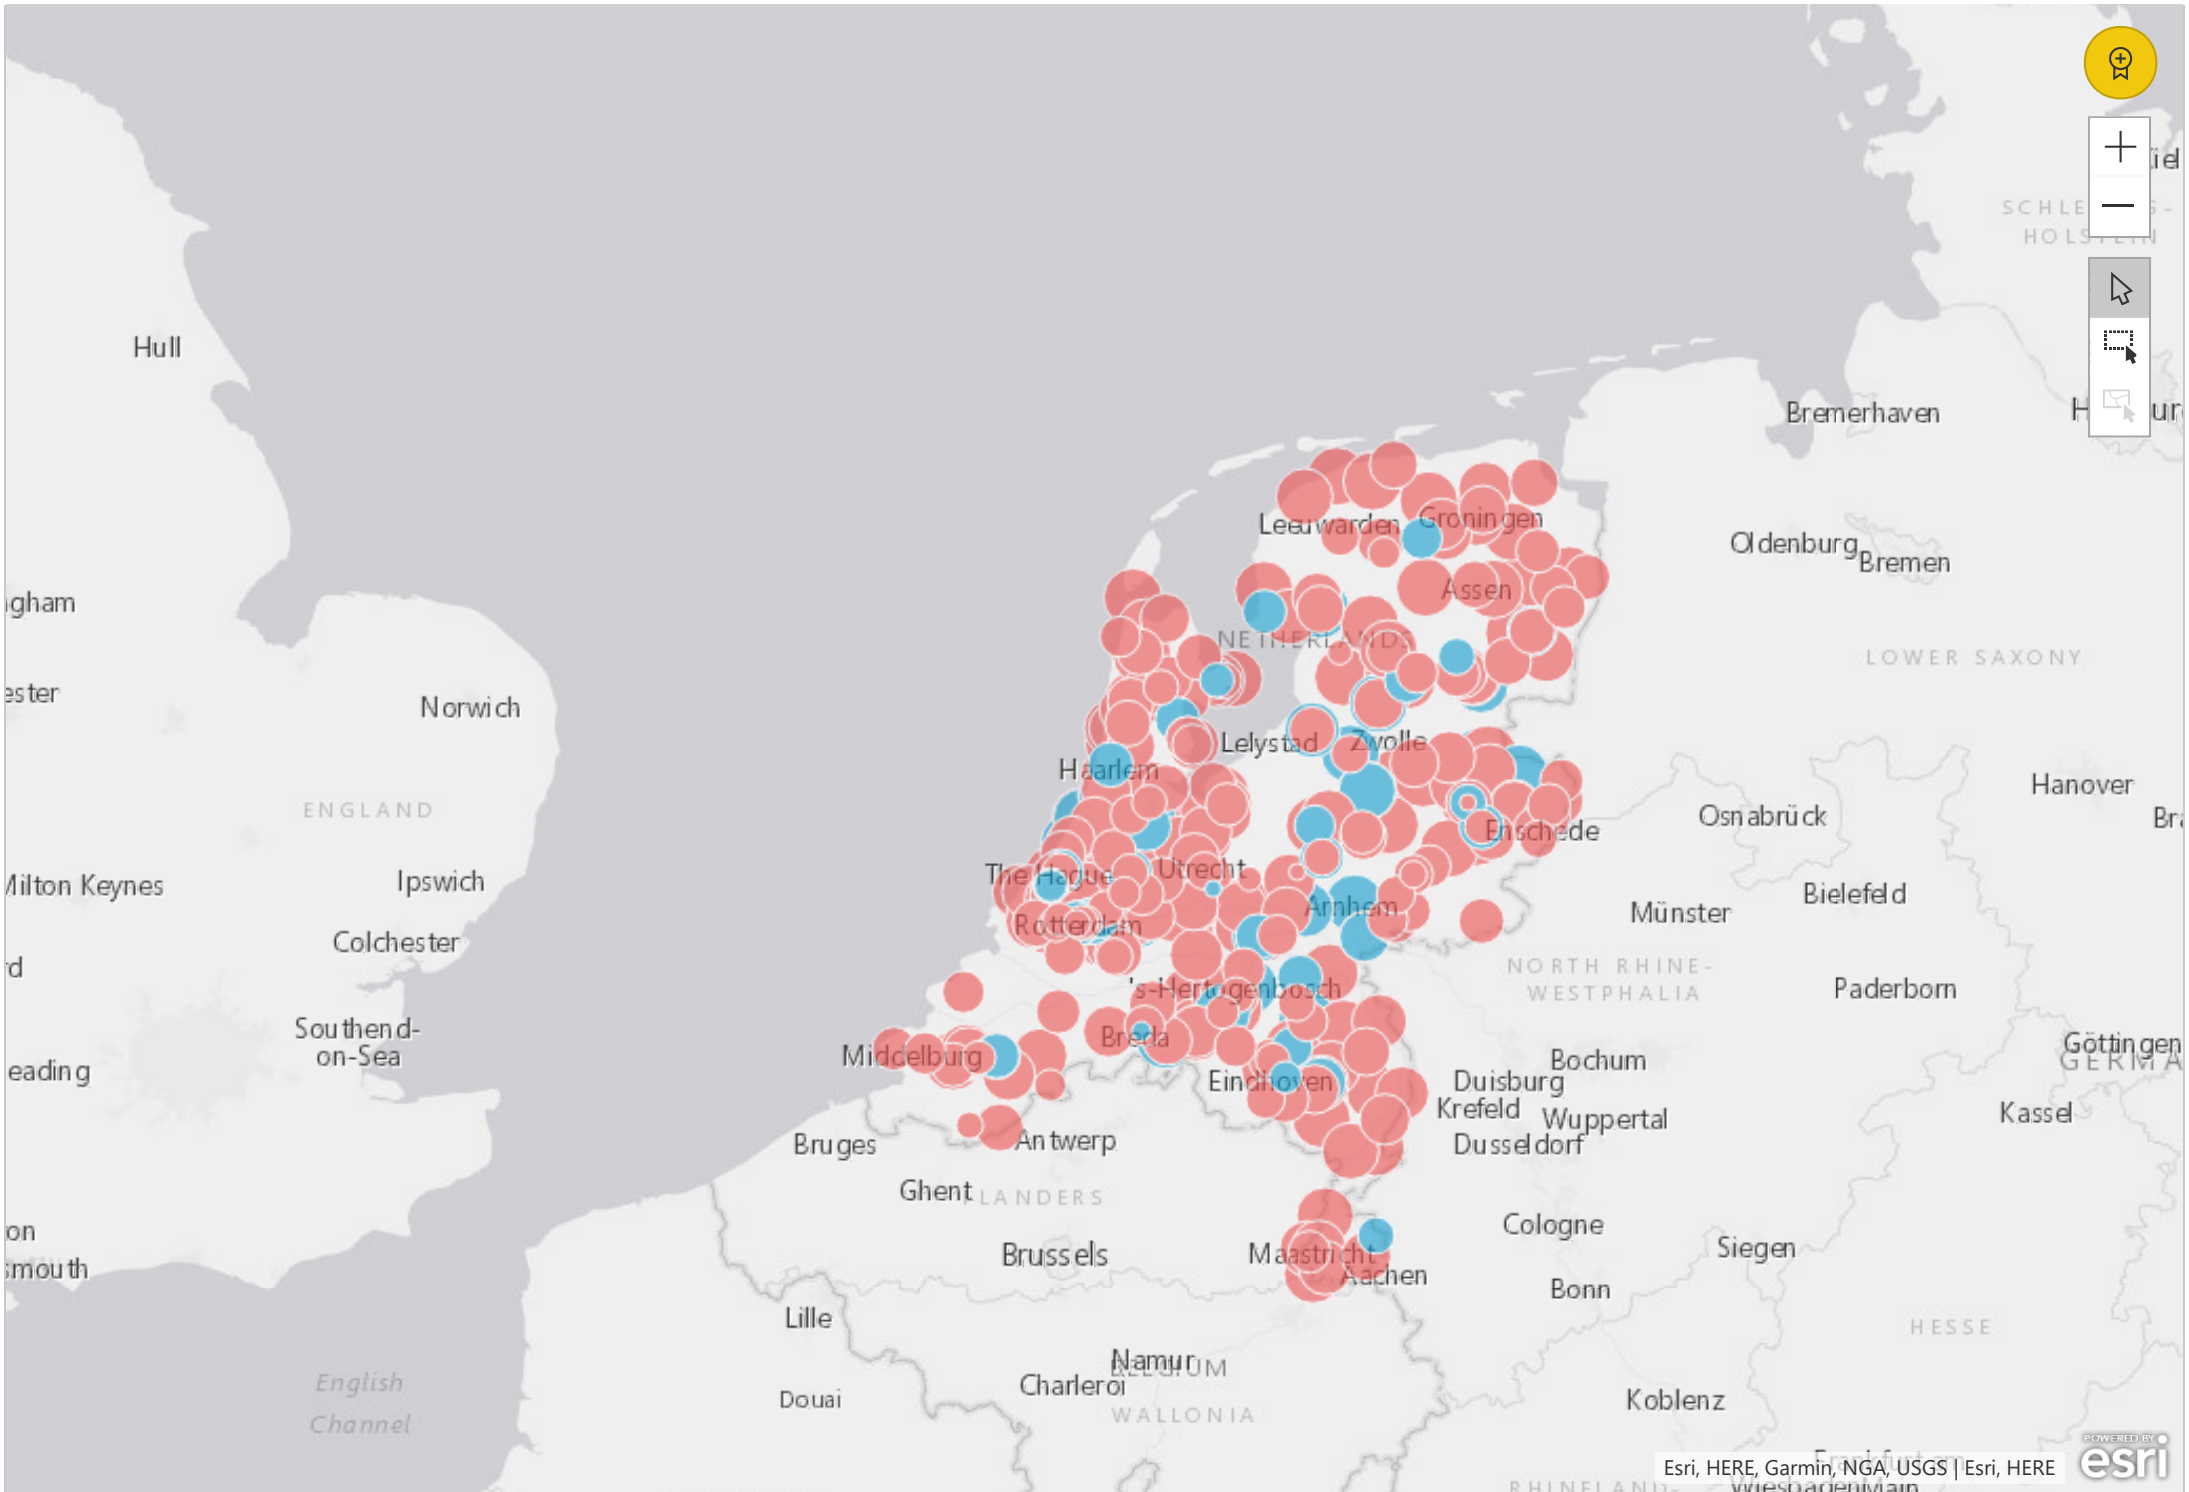

### Wedstrijdsoort

- (Blank)
- Slavakto
- VAS

### Jaar

- 2012
- 2015
- 2018

### Provincie

- (Blank)
- Drenthe
- Flevoland
- Friesland
- Gelderland
- Groningen
- Limburg
- Noord-Brabant
- Noord-Holland
- Overijssel
- Utrecht
- Zeeland
- Zuid-Holland

Jaar

- (Blank)
- 2011
- 2012
- 2013
- 2015
- 2016
- 2018